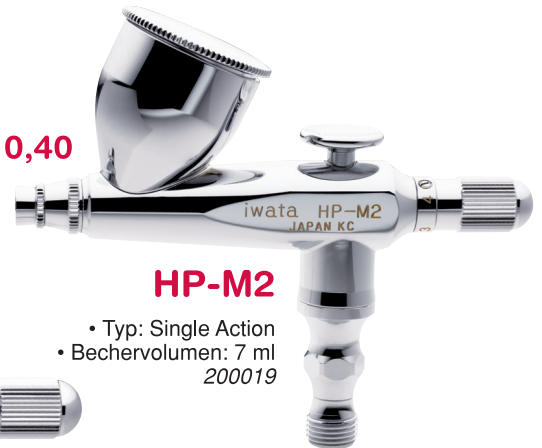

iwata Revolution

Quality, Performance and Value

REVOLUTION MINI LINE Serie

Die Revolution **MINI** Serie: Neuester Stand der Technik, hochwertige High End Produkte mit hervorragenden Eigenschaften.

Die **MINI** Serie wird zum wichtigen Werkzeug im fortschrittlichen professionellen Beauty Bereich, für Airbrush-Tattoo Künstler, RC Enthusiasten und Modellbauer.

Diese Farbspritzpistolen sind aufgrund Ihrer sehr guten Handhabbarkeit und Ihrem kurzen Handstück nahezu perfekt. Besonders gut geeignet dort, wo andere Farbspritzpistolen nicht hinkommen.

Die HP-M Revolution Spritzpistolen arbeiten als Fließsystem. Die Farbmenge läßt sich durch eine Farbregulierungsschraube justieren. Teflon Nadel Dichtungen sorgen dafür, daß auch lösemittelhaltige Farben problemlos verarbeitet werden können.

Die **MINI** Serie ist besonders geeignet für Airbrush-Tattoo Künstler, Beauty Professionals, Nagel Designer und Modellbauer.

Ø 0,30

HP-M

- Typ: Single Action
- Bechervolumen: 1 ml
- 200017

Ø 0,40

HP-M2

- Typ: Single Action
- Bechervolumen: 7 ml
- 200019

Ø 0,30

HP-M1

- Typ: Single Action
- Bechervolumen: 1,5 ml
- 200018

FARBSPRITZPISTOLEN UND EINSATZBEREICHE

AIRBRUSH	EINSATZBEREICHE																				
	WÄNDE	KERAMIK	FINE ART	ANFÄNGER	T-SHIRT STOFF	BODY-ART	NAIL-ART	KOSMETIK	TANNING	RC-AUTOS	MODELLBAHN	MODELL FLUGZEUGE	MODELLBAUER	DURCHSCHE INGENMALDE	FIGUREN FIGÜRCHEN	HOBBYKÜNSTLER	HANDWERK	PRÄPARATOR	HOLZSCHNITZEREI	SCHILDERMALER	AUTO GRAFIK
HP-M		G			G	E	G	E	G	G	E	G	E	G		E	E	E	E	G	G
HP-M1		G			G	E	G	E	G	G	E	G	E	G		E	E	E	E	G	G
HP-M2		G			G	E	G	E	G	G	E	G	E	G		E	E	E	E	E	G