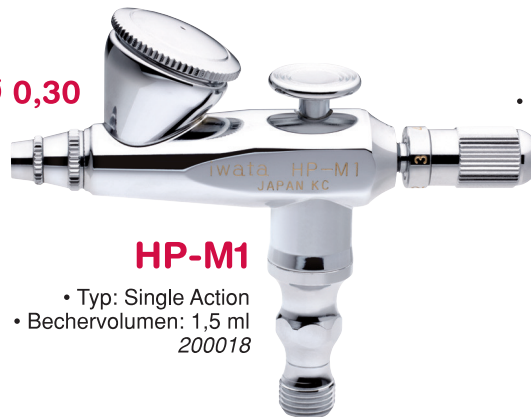

iwata Revolution

Quality, Performance and Value

REVOLUTION MINI LINE Serie

Die Revolution **MINI** Serie: Neuester Stand der Technik, hochwertige High End Produkte mit hervorragenden Eigenschaften.

Die **MINI** Serie wird zum wichtigen Werkzeug im fortschrittlichen professionellen Beauty Bereich, für Airbrush-Tattoo Künstler, RC Enthusiasten und Modellbauer.

Diese Farbspritzpistolen sind aufgrund Ihrer sehr guten Handhabbarkeit und Ihrem kurzen Handstück nahezu perfekt. Besonders gut geeignet dort, wo andere Farbspritzpistolen nicht hinkommen.

Die HP-M Revolution Spritzpistolen arbeiten als Fließsystem. Die Farbmenge läßt sich durch eine Farbregulierungsschraube justieren. Teflon Nadel Dichtungen sorgen dafür, daß auch lösemittelhaltige Farben problemlos verarbeitet werden können.

Die **MINI** Serie ist besonders geeignet für Airbrush-Tattoo Künstler, Beauty Professionals, Nagel Designer und Modellbauer.

Ø 0,30

HP-M

- Typ: Single Action
- Bechervolumen: 1 ml
- 200017

Ø 0,40

HP-M2

- Typ: Single Action
- Bechervolumen: 7 ml
- 200019

Ø 0,30

HP-M1

- Typ: Single Action
- Bechervolumen: 1,5 ml
- 200018

FARBSPRITZPISTOLEN UND EINSATZBEREICHE

AIRBRUSH	EINSATZBEREICHE																				
	WÄNDE	KERAMIK	FINE ART	ANFÄNGER	T-SHIRT STOFF	BODY-ART	NAIL-ART	KOSMETIK	TANNING	RC-AUTOS	MODELLBAHN	MODELL FLUGZEUGE	MODELLBAUER	DURCHSCHE INGENMALDE	FIGUREN FIGÜRCHEN	HOBBYKÜNSTLER	HANDWERK	PRÄPARATOR	HOLZSCHNITZEREI	SCHILDERMALER	AUTO GRAFIK
HP-M		G			G	E	G	E	G	G	E	G	E	G		E	E	E	E	G	G
HP-M1		G			G	E	G	E	G	G	E	G	E	G		E	E	E	E	G	G
HP-M2		G			G	E	G	E	G	G	E	G	E	G		E	E	E	E	E	G